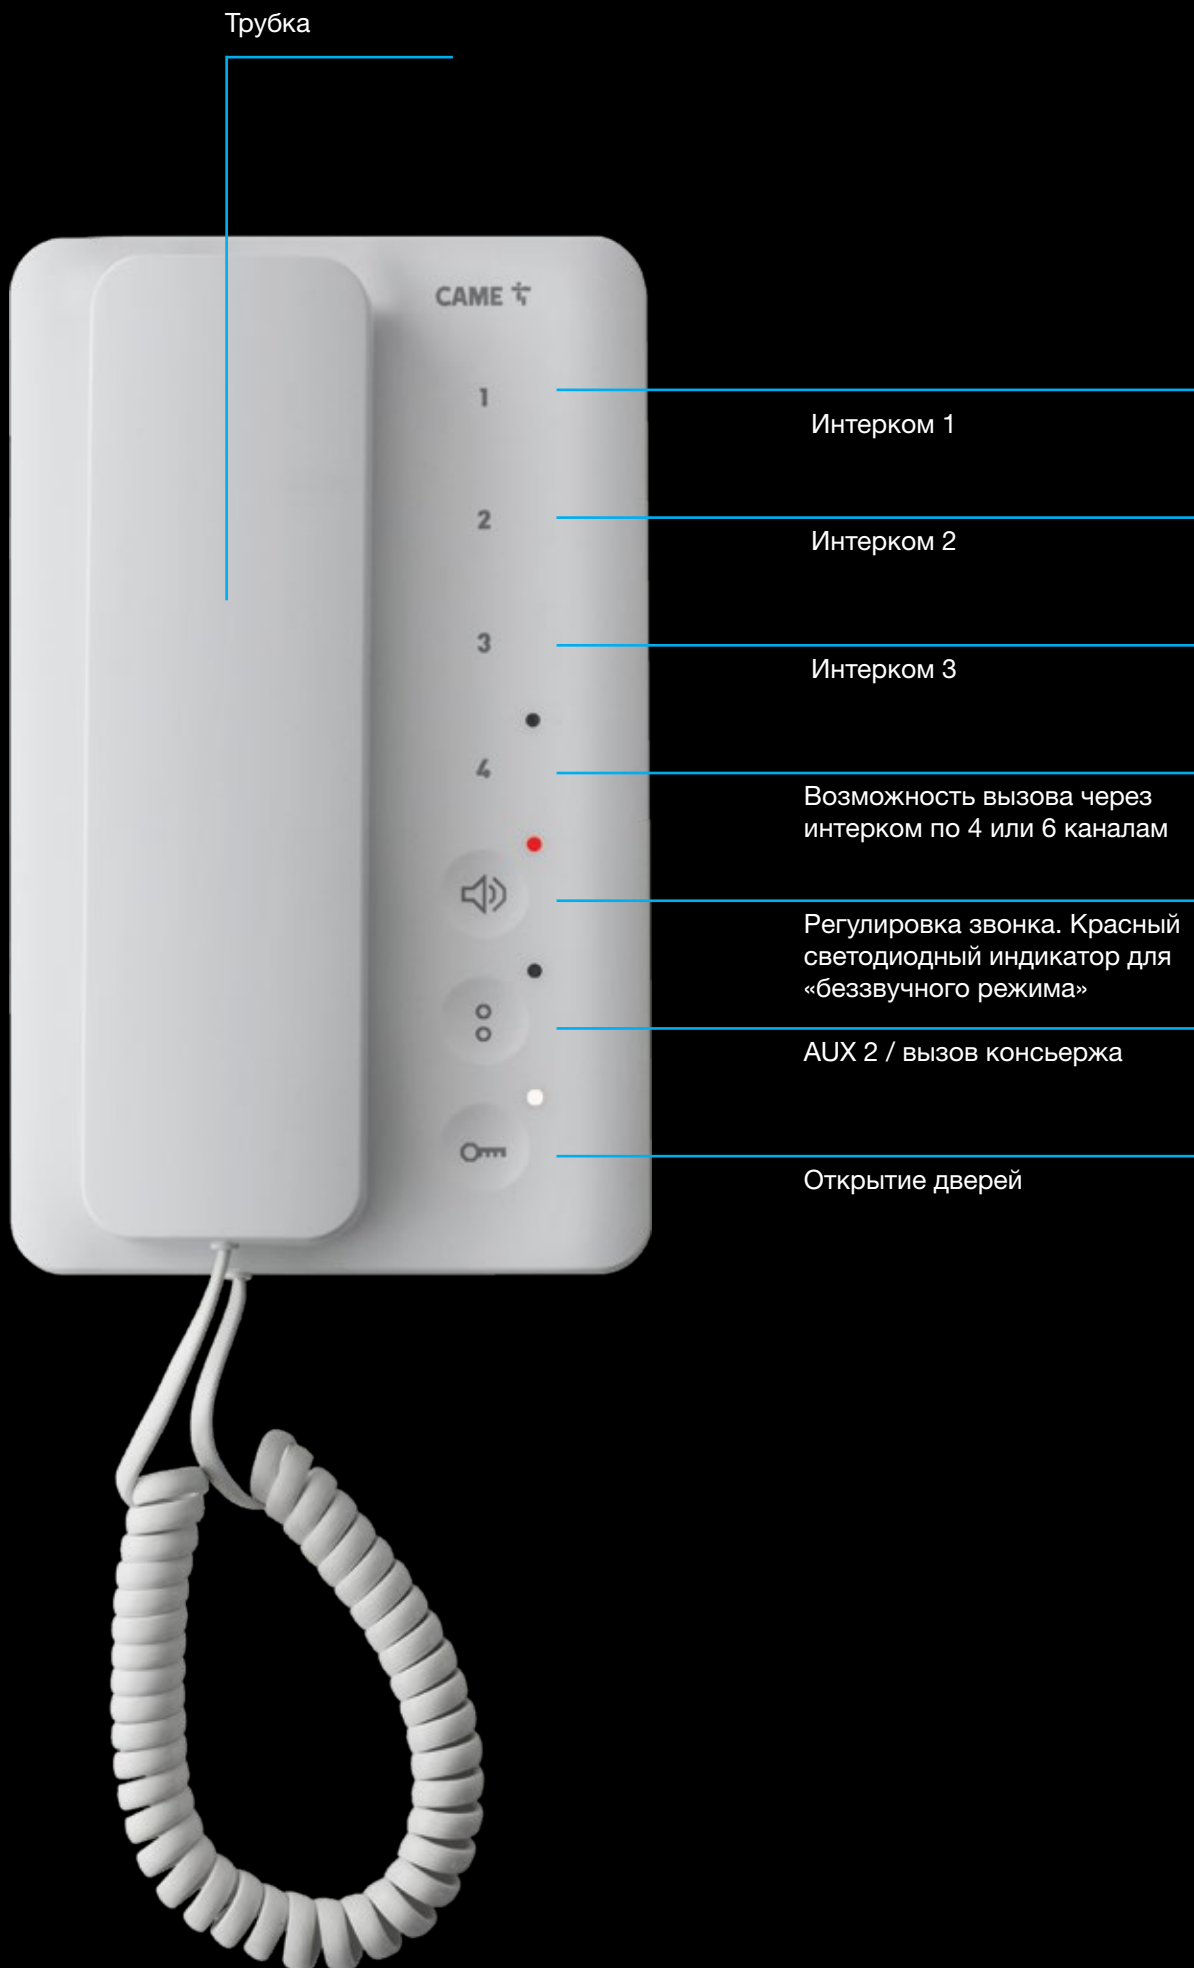

Модели для:
СИСТЕМЫ X1

AGT A

- Открытие дверей
- AUX2 (настраивается для вызова консьержа)
- Регулировка звонка + беззвучный режим
- Функция контроля запираения

AGT A EVO

- Открытие дверей
- AUX2 (настраивается для вызова консьержа)
- Регулировка звонка + беззвучный режим
- Функция контроля запираения
- 6 клавиш интеркома

Настольная подставка
AGT KT A

AGT VIDEO

Модели для:
СИСТЕМЫ 200

AGT V200

- ДИСПЛЕЙ 5 ДЮЙМОВ
- Экранное меню для настройки изображения
- Сенсорные клавиши

Модели для:
СИСТЕМЫ X1

AGT V

- ДИСПЛЕЙ 5 ДЮЙМОВ
- Экранное меню для настройки изображения
- Сенсорные клавиши
- Функция контроля запираения
- Вызов консьержа (AUX2)
- Автоматическое открывание дверей