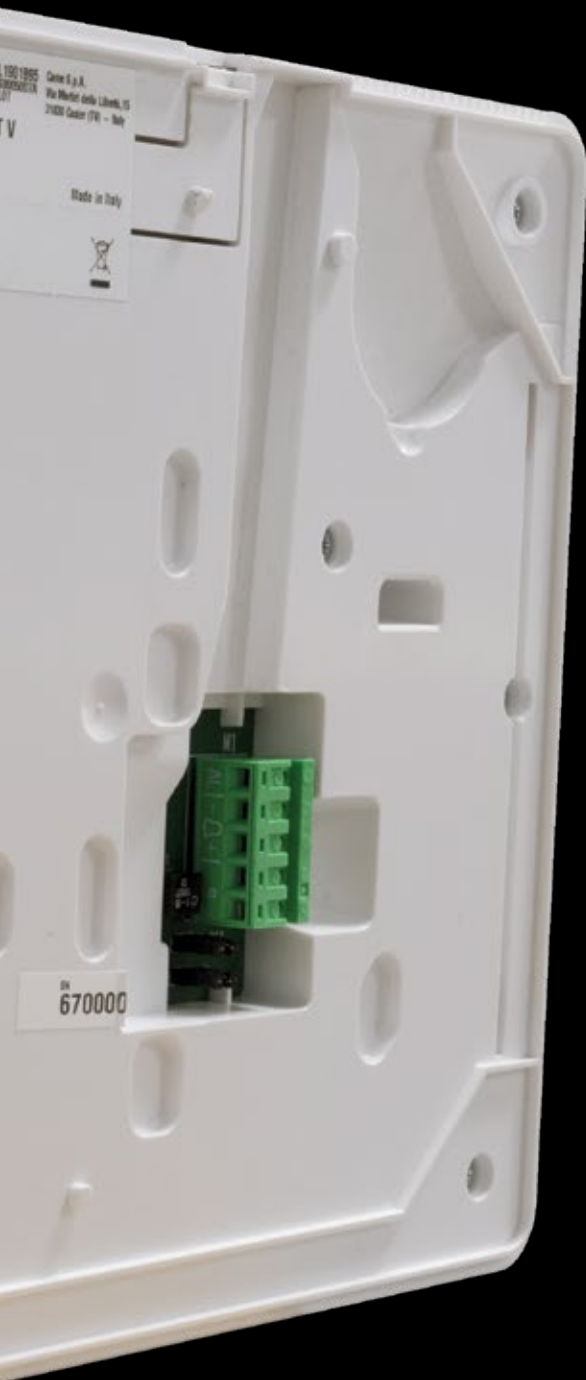

AL
Вход
сигнализации

-
Общий

+
Вызов с
этажа

Шина B

Шина B

ТЕХНИЧЕСКИЕ ХАРАКТЕРИСТИКИ

МОДЕЛЬ	VIDEO 200	VIDEO X1	AUDIO 200	AUDIO X1
Электропитание (=В)	14 ÷ 17,5	15 ÷ 20	-	15 ÷ 20
Потребляемый ток (мА)	95	175	-	30
Потребление в режиме ожидания (мА)	< 12	< 1	-	< 1
Потребление тока одним светодиодом (А)	1	1	1	1
Диапазон температур хранения (°С)	-25 ÷ +70	-25 ÷ +70	-25 ÷ +70	-25 ÷ +70
Диапазон рабочих температур (°С)	+5 ÷ +40	+5 ÷ +40	+5 ÷ +40	+5 ÷ +40
Класс защиты (IP)	IP 30	IP 30	IP 30	IP 30
Видеостандарт	PAL/NTSC	PAL/NTSC	-	-
ЖК-дисплей TFT (дюймы)	5	5	-	-
Ширина диапазона -3 дБ (МГц)	5	-	-	-
Сопротивление видео на выходе (кОм)	≥ 22	-	-	-
Видеовход для коаксиального кабеля (Vpp)	1	-	-	-
Видеовход кабеля с витыми парами (Vpp)	± 0,6	-	-	-

УПРОЩЁННАЯ ПРОВОДКА

Модель AGT оснащена съемной клеммной колодкой для удобства подключения. Достаточно снять клеммную колодку с корпуса приемника, выполнить соединения и вставить клеммную колодку на место. Модель AGT также имеет специальную канавку на задней стороне, позволяющую осуществлять установку с проводкой снаружи стены.