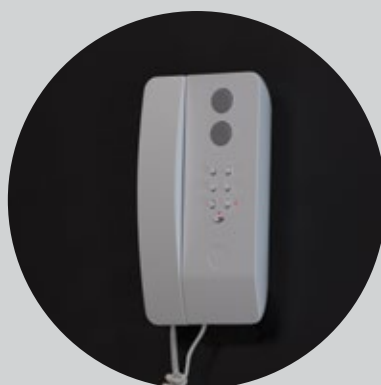

НАСТОЛЬНАЯ ПОДСТАВКА

Модель AGT можно оснастить дополнительным настольным монтажным кронштейном для повышения гибкости использования. Доступны две разные модели для двух версий: аудио и видео.