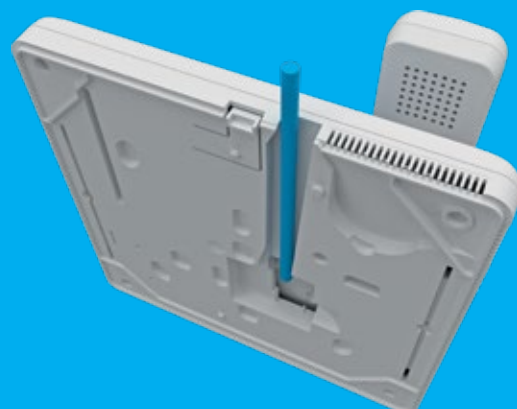

УПРОЩЁННАЯ ПРОВОДКА

Модель AGT оснащена съемной клеммной колодкой для удобства подключения. Достаточно снять клеммную колодку с корпуса приемника, выполнить соединения и вставить клеммную колодку на место. Модель AGT также имеет специальную канавку на задней стороне, позволяющую осуществлять установку с проводкой снаружи стены.