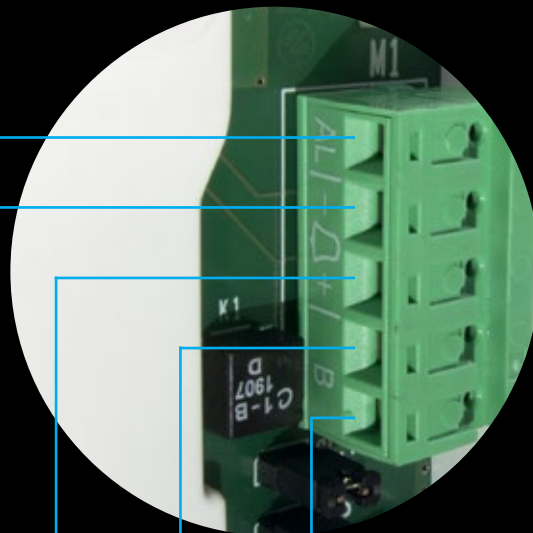

AL
Вход
сигнализации

-
Общий

+
Вызов с
этажа

Шина B

Шина B

ТЕХНИЧЕСКИЕ ХАРАКТЕРИСТИКИ

МОДЕЛЬ	VIDEO 200	VIDEO X1	AUDIO 200	AUDIO X1
Электропитание (=В)	14 ÷ 17,5	15 ÷ 20	-	15 ÷ 20
Потребляемый ток (мА)	95	175	-	30
Потребление в режиме ожидания (мА)	< 12	< 1	-	< 1
Потребление тока одним светодиодом (А)	1	1	1	1
Диапазон температур хранения (°С)	-25 ÷ +70	-25 ÷ +70	-25 ÷ +70	-25 ÷ +70
Диапазон рабочих температур (°С)	+5 ÷ +40	+5 ÷ +40	+5 ÷ +40	+5 ÷ +40
Класс защиты (IP)	IP 30	IP 30	IP 30	IP 30
Видеостандарт	PAL/NTSC	PAL/NTSC	-	-
ЖК-дисплей TFT (дюймы)	5	5	-	-
Ширина диапазона -3 дБ (МГц)	5	-	-	-
Сопротивление видео на выходе (кОм)	≥ 22	-	-	-
Видеовход для коаксиального кабеля (Vpp)	1	-	-	-
Видеовход кабеля с витыми парами (Vpp)	± 0,6	-	-	-

УПРОЩЁННАЯ ПРОВОДКА

Модель AGT оснащена съемной клеммной колодкой для удобства подключения. Достаточно снять клеммную колодку с корпуса приемника, выполнить соединения и вставить клеммную колодку на место. Модель AGT также имеет специальную канавку на задней стороне, позволяющую осуществлять установку с проводкой снаружи стены.