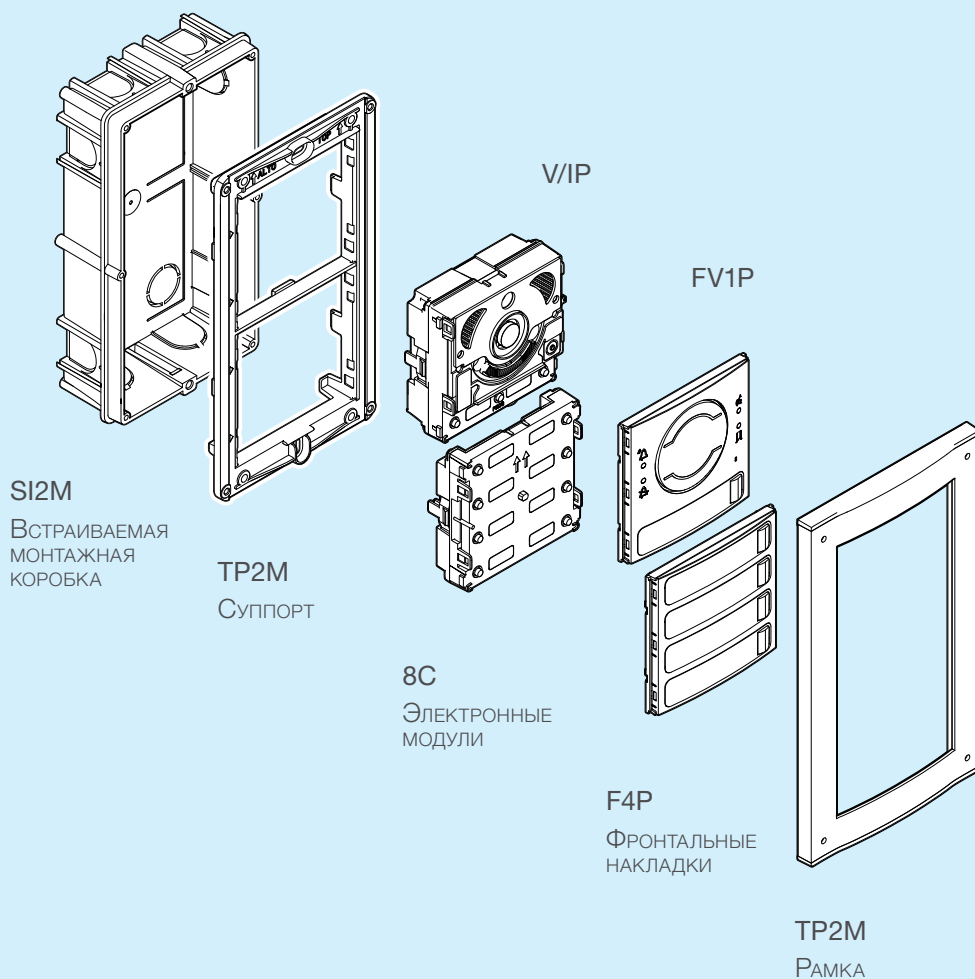

КОМПЛЕКТАЦИЯ

Кол-во модулей	1	2	3	4
ГАБАРИТНЫЕ РАЗМЕРЫ (ММ)	137,5 x 130	227,5 x 130	317,5 x 130	407,5 x 130
 ОДИНАРНАЯ КНОПКА	1	5	9	13
 СДВОЕННАЯ КНОПКА ВЫЗОВА	2	10	18	26

ВАРИАНТ УСТАНОВКИ

IP360 SERVERLESS