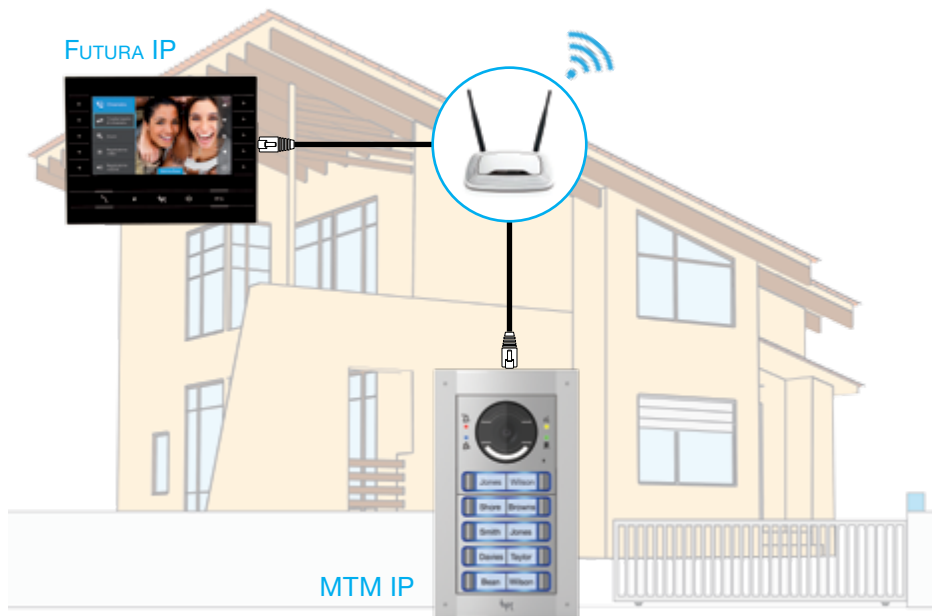

ДОМА
Локальная сеть WiFi

CAMECONNECT
CLOUD CONNECTED TECHNOLOGY

ВНЕ ДОМА
Общественная сеть 3G/4G/WiFi

СИСТЕМА С ВЫЗЫВНОЙ ПАНЕЛЬЮ MTM SERVERLESS

Вызывная панель MTM версии IP360 позволяет напрямую подключаться к абонентскому (Futura IP) или мобильному устройству, например, смартфону или планшету, посредством приложения XIP Mobile, без необходимости в установке сервера. Всего без сервера можно подключить до 4 вызывных IP-панелей с одновременной поддержкой до 4 аудио-/видеоканалов связи с IP-приемниками.

ПРИЛОЖЕНИЕ XIP MOBILE

ВИДЕОДОМОФОНΙΑ НА СМАРТФОНАХ И ПЛАНШЕТАХ

XIP Mobile — это приложение, которое позволяет управлять напрямую со смартфона или планшета аудио- и видеовызовами в рамках вашей видеодомофонной системы. Вы можете принимать вызовы и просматривать камеры вызывных панелей удаленно с помощью своего мобильного устройства. При этом не требуются другие устройства или специальные настройки. Достаточно подключить систему к домашнему маршрутизатору.