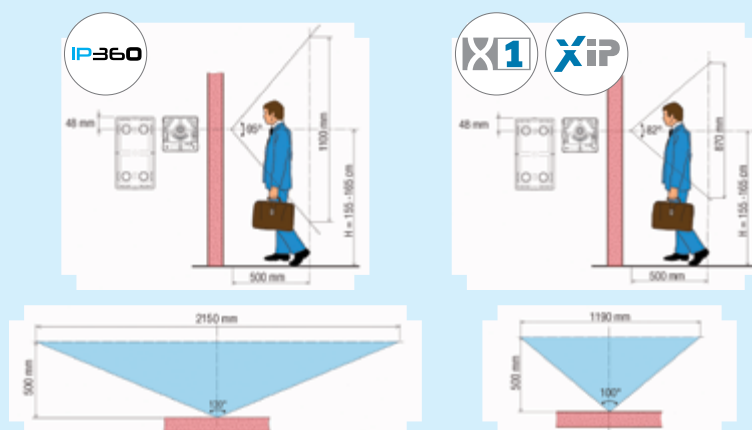

ГАРАНТИРОВАННАЯ ЗАЩИТА

ШИРОКИЙ УГОЛ ОБЗОРА

Видеомодули МТМ с новой оптической системой *wide eye* обеспечивают более широкий угол обзора: 82° — по вертикали, 100° — по горизонтали. В версии IP360 угол обзора еще больше и составляет 130° по горизонтали и 95° по вертикали, при этом качество изображения остается неизменным.